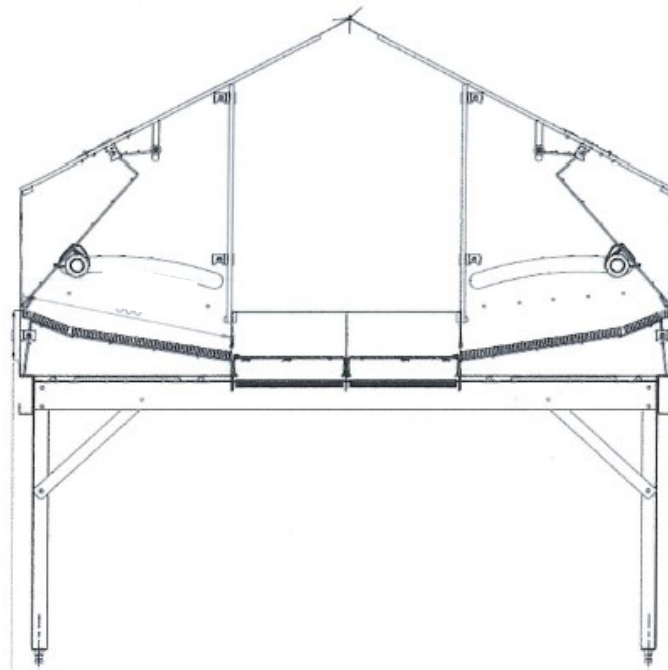

**A 65046 / 22**

## **Auflagen zur Bewilligung von Valego RDE Legenest**

1. Die Nestfläche des Legenests Valego RDE beträgt  $0.57 \text{ m}^2$  (Tiefe:  $0.48 \text{ m}$ , Breite  $1.19 \text{ m}$ ).
2. Der Nestanflugbalkon hat eine Breite von  $30 \text{ cm}$ .